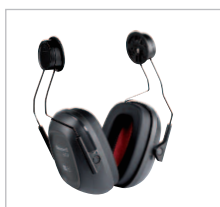

Naranja

Verde

Azul marino

Descripción

- ▶ Casco muy ligero con suspensión textil de cuatro puntos.
- ▶ Contra caída de objetos, con carcasa ligera y tres niveles de posición en altura.
- ▶ Rosca de apriete dorsal.
- ▶ Incluye ranuras de 30 mm para acoplar otros elementos de seguridad como auditivo, pantallas faciales y de soldar.
- ▶ Con arnés articulado para mayor comodidad y ajuste. Suspensión reemplazable.
- ▶ Banda desudadora frontal y espuma dorsal para mayor comodidad.
- ▶ 4 puntos de sujeción para barboquejo (se le pueden acoplar barboquejos de 2 y 4 puntos).
- ▶ Peso: 400 g.

WWW.SAFETOP.NET

Repuestos 80520

SUSPENSIÓN REF. 80529-SR
Suspensión textil
de 6 puntos de ajuste

Acoplables **Safetop**

AUDITIVOS

SONICO SET Ref. 82305 SNR 25,9 DB

LEIGHTNING 82805 SNR 28 DB

PANTALLAS FACIALES

SUPERFACE COMBI Ref. 79710

SUPERFACE COMBI GREEN Ref. 79715

FACEMASTER COMBI Ref. 79209

FACY PLUS COMBI Ref. 79712

PERFO COMBI AC Ref. 79600

VISORES Y SOPORTES

VISOR DE MALLA + SOPORTE

Visor de malla: Ref. 79505
Para el acople del visor será necesario usar
el soporte: Ref. 79745 y dos brackets
(Ref. 79746).